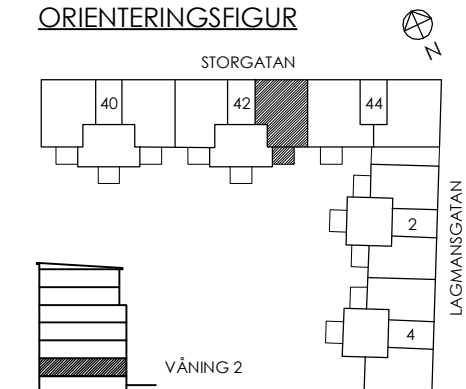

FÖRKLARINGAR

K KYLSKÅP	TM TVÄTMASKIN
F FRY	TT TORKTUMLARE
MIC MICRO I HÖGSKÅP	G GARDEROB
(DM) DISKMASKIN	L LINNESKÅP
ST STÄDSKÅP	↔ SKJUTDÖRRAR

SKALA 1:100

ORIENTERINGSFIGUR

Reservation för eventuella ändringar och ytavvikelser