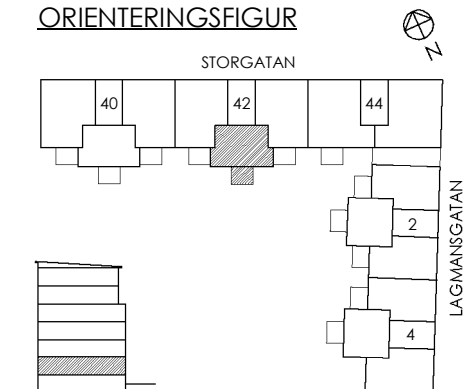

ORIENTERINGSFIGUR

Reservation för eventuella ändringar och ytavvikelser