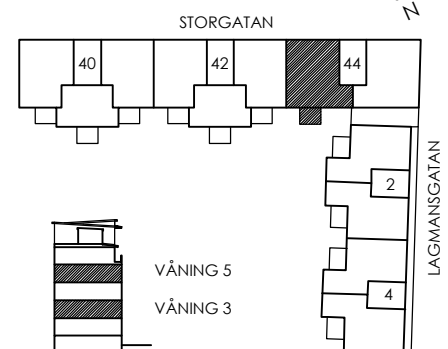

FÖRKLARINGAR

K KYLSKÅP	TM TVÄTMASKIN
F FRY	TT TORKTUMLARE
MIC MICRO I HÖGSKÅP	G GARDEROB
(DM) DISKMASKIN	L LINNESKÅP
ST STÄDSKÅP	↔ SKJUTDÖRRAR

SKALA 1:100

ORIENTERINGSFIGUR

Reservation för eventuella ändringar och ytavvikelser