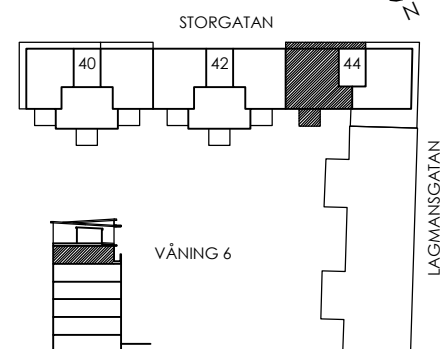

FÖRKLARINGAR

K KYLSKÅP	TM TVÄTMASKIN
F FRY	TT TORKTUMLARE
MIC MICRO I HÖGSKÅP	G GARDEROB
(DM) DISKMASKIN	L LINNESKÅP
ST STÄDSKÅP	↔ SKJUTDÖRRAR

SKALA 1:100

ORIENTERINGSFIGUR

Reservation för eventuella ändringar och ytavvikelser