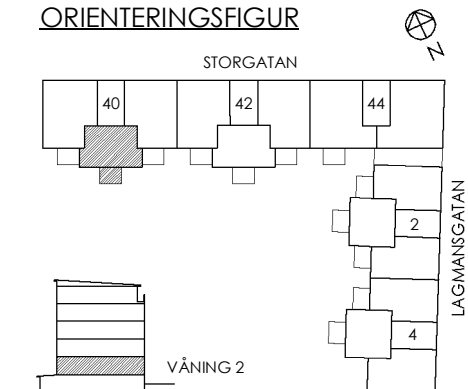

FÖRKLARINGAR

K KYLSKÅP	TM TVÄTMASKIN
F FRYS	TT TORKTUMLARE
MIC MICRO I HÖGSKÅP	G GARDEROB
(DM) DISKMASKIN	L LINNESKÅP
ST STÄDSKÅP	↔ SKJUTDÖRRAR

SKALA 1:100

ORIENTERINGSFIGUR

Reservation för eventuella ändringar och ytavvikelser