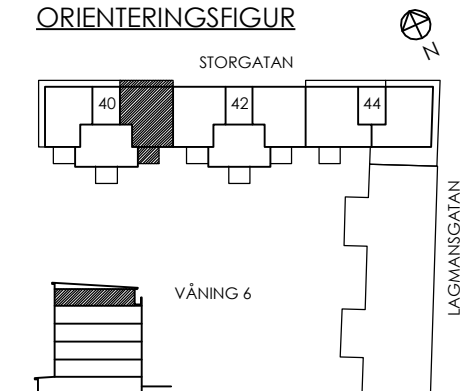

ORIENTERINGSFIGUR

Reservation för eventuella ändringar och ytavvikelser