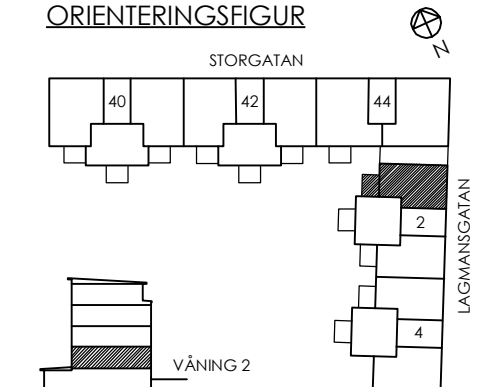

ORIENTERINGSFIGUR

Reservation för eventuella ändringar och ytavvikelser