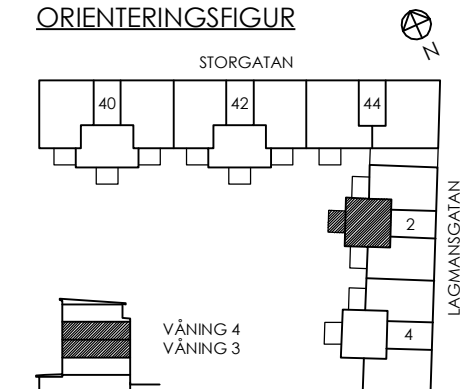

FÖRKLARINGAR

K KYLSKÅP	TM TVÄTMASKIN
F FRY	TT TORKTUMLARE
MIC MICRO I HÖGSKÅP	G GARDEROB
(DM) DISKMASKIN	L LINNESKÅP
ST STÄDSKÅP	↔ SKJUTDÖRRAR

SKALA 1:100

ORIENTERINGSFIGUR

Reservation för eventuella ändringar och ytavvikelser