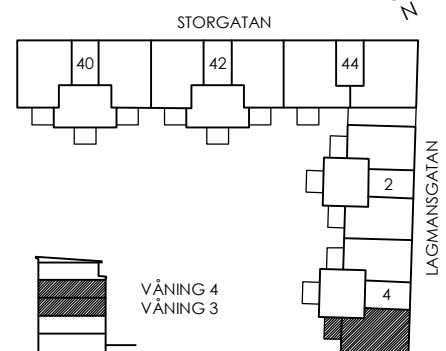

FÖRKLARINGAR

K KYLSKÅP	TM TVÄTMASKIN
F FRY	TT TORKTUMLARE
MIC MICRO I HÖGSKÅP	G GARDEROB
(DM) DISKMASKIN	L LINNESKÅP
ST STÄDSKÅP	↔ SKJUTDÖRRAR

SKALA 1:100

ORIENTERINGSFIGUR

Reservation för eventuella ändringar och ytavvikelser