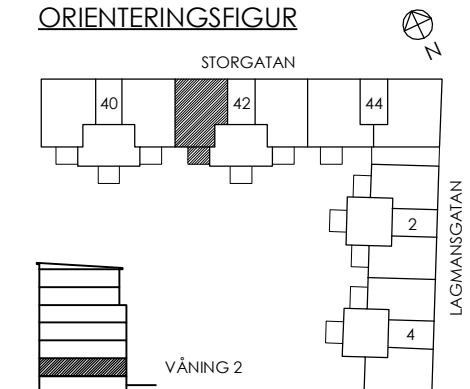

FÖRKLARINGAR

K KYLSKÅP	TM TVÄTMASKIN
F FRY	TT TORKTUMLARE
MIC MICRO I HÖGSKÅP	G GARDEROB
(DM) DISKMASKIN	L LINNESKÅP
ST STÄDSKÅP	↔ SKJUTDÖRRAR

SKALA 1:100

ORIENTERINGSFIGUR

Reservation för eventuella ändringar och ytavvikelser