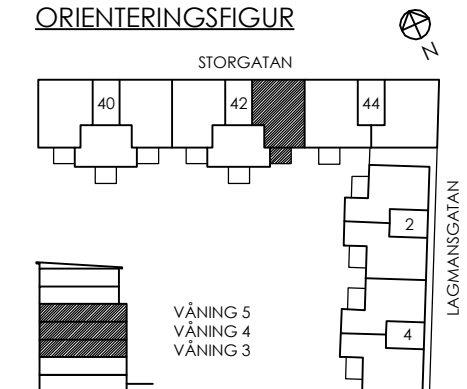

FÖRKLARINGAR

K KYLSKÅP	TM TVÄTMASKIN
F FRY	TT TORKTUMLARE
MIC MICRO I HÖGSKÅP	G GARDEROB
(DM) DISKMASKIN	L LINNESKÅP
[ST] STÄDSKÅP	↔ SKJUTDÖRRAR

SKALA 1:100

ORIENTERINGSFIGUR

Reservation för eventuella ändringar och ytavvikelser