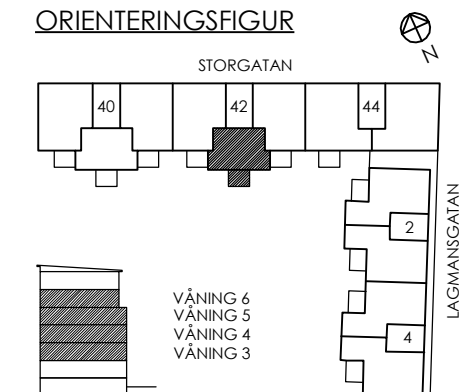

FÖRKLARINGAR

K KYLSKÅP	TM TVÄTMASKIN
F FRY	TT TORKTUMLARE
MIC MICRO I HÖGSKÅP	G GARDEROB
(DM) DISKMASKIN	L LINNESKÅP
[ST] STÄDSKÅP	↔ SKJUTDÖRRAR

SKALA 1:100

ORIENTERINGSFIGUR

Reservation för eventuella ändringar och ytavvikelser