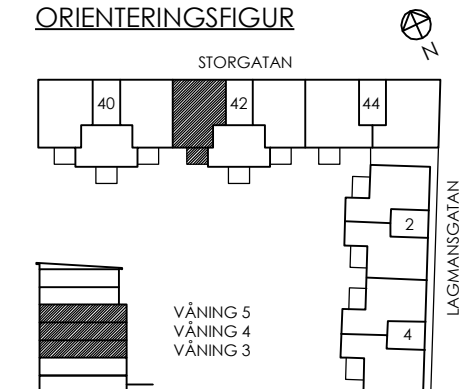

FÖRKLARINGAR

K KYLSKÅP	TM TVÄTMASKIN
F FRYS	TT TORKTUMLARE
MIC MICRO I HÖGSKÅP	G GARDEROB
(DM) DISKMASKIN	L LINNESKÅP
ST STÄDSKÅP	↔ SKJUTDÖRRAR

SKALA 1:100

ORIENTERINGSFIGUR

Reservation för eventuella ändringar och ytavvikelser