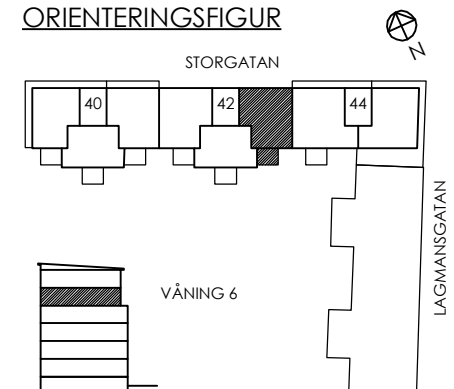

FÖRKLARINGAR

K KYLSKÅP	TM TVÄTMASKIN
F FRY	TT TORKTUMLARE
MIC MICRO I HÖGSKÅP	G GARDEROB
(DM) DISKMASKIN	L LINNESKÅP
ST STÄDSKÅP	↔ SKJUTDÖRRAR

SKALA 1:100

ORIENTERINGSFIGUR

Reservation för eventuella ändringar och ytavvikelser