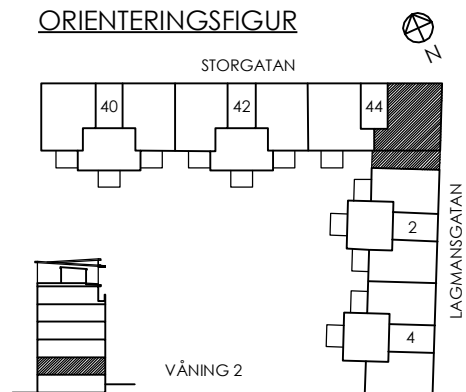

FÖRKLARINGAR

K KYLSKÅP	TM TVÄTMASKIN
F FRY	TT TORKTUMLARE
MIC MICRO I HÖGSKÅP	G GARDEROB
(DM) DISKMASKIN	L LINNESKÅP
ST STÄDSKÅP	↔ SKJUTDÖRRAR

SKALA 1:100

ORIENTERINGSFIGUR

Reservation för eventuella ändringar och ytavvikelser