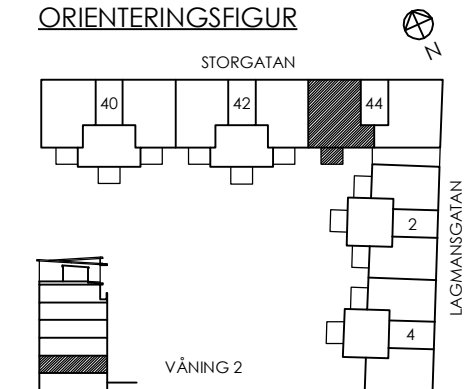

ORIENTERINGSFIGUR

Reservation för eventuella ändringar och ytavvikelser