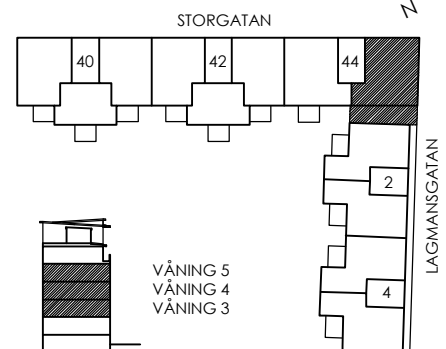

FÖRKLARINGAR

| | |
|----------------------------|-----------------------|
| K KYLSKÅP | TM TVÄTMASKIN |
| F FRY | TT TORKTUMLARE |
| MIC MICRO I HÖGSKÅP | G GARDEROB |
| (DM) DISKMASKIN | L LINNESKÅP |
| ST STÄDSKÅP | ↔ SKJUTDÖRRAR |

SKALA 1:100

ORIENTERINGSFIGUR

Reservation för eventuella ändringar och ytavvikelser