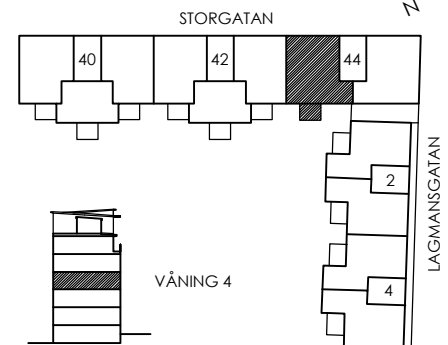

FÖRKLARINGAR

K KYLSKÅP	TM TVÄTMASKIN
F FRY	TT TORKTUMLARE
MIC MICRO I HÖGSKÅP	G GARDEROB
(DM) DISKMASKIN	L LINNESKÅP
ST STÄDSKÅP	↔ SKJUTDÖRRAR

SKALA 1:100

ORIENTERINGSFIGUR

Reservation för eventuella ändringar och ytavvikelser