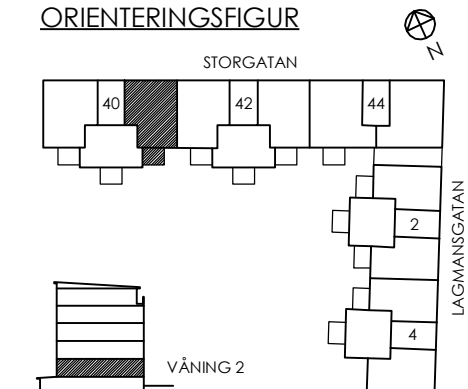

FÖRKLARINGAR

K KYLSKÅP	TM TVÄTMASKIN
F FRYS	TT TORKTUMLARE
MIC MICRO I HÖGSKÅP	G GARDEROB
(DM) DISKMASKIN	L LINNESKÅP
ST STÄDSKÅP	↔ SKJUTDÖRRAR

SKALA 1:100

ORIENTERINGSFIGUR

Reservation för eventuella ändringar och ytavvikelser