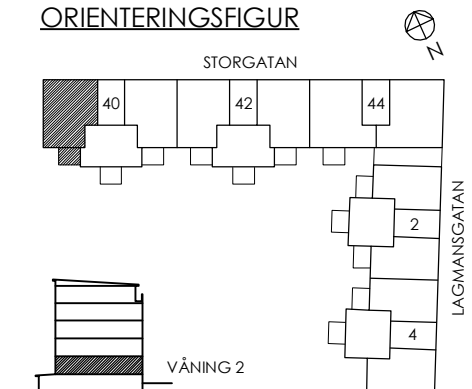

ORIENTERINGSFIGUR

Reservation för eventuella ändringar och ytavvikelser