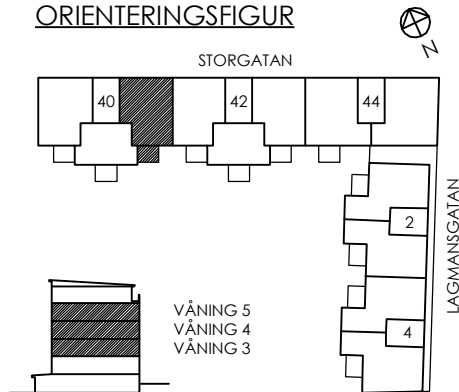

FÖRKLARINGAR

K KYLSKÅP	TM TVÄTMASKIN
F FRY	TT TORKTUMLARE
MIC MICRO I HÖGSKÅP	G GARDEROB
(DM) DISKMASKIN	L LINNESKÅP
ST STÄDSKÅP	↔ SKJUTDÖRRAR

SKALA 1:100

ORIENTERINGSFIGUR

Reservation för eventuella ändringar och ytavvikelser