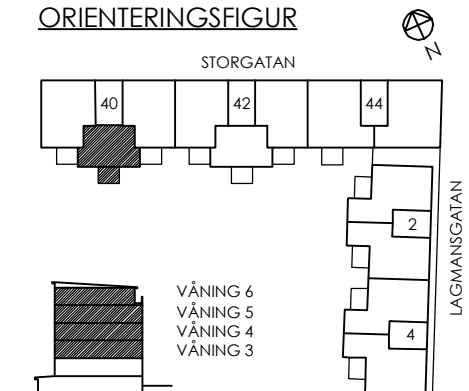

FÖRKLARINGAR

K KYLSKÅP	TM TVÄTMASKIN
F FRY	TT TORKTUMLARE
MIC MICRO I HÖGSKÅP	G GARDEROB
(DM) DISKMASKIN	L LINNESKÅP
ST STÄDSKÅP	↔ SKJUTDÖRRAR

SKALA 1:100

ORIENTERINGSFIGUR

Reservation för eventuella ändringar och ytavvikelser