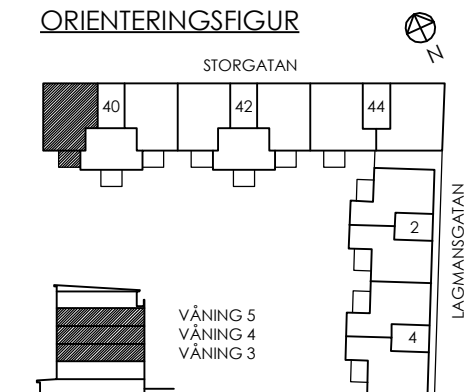

FÖRKLARINGAR

K KYLSKÅP	TM TVÄTMASKIN
F FRY	TT TORKTUMLARE
MIC MICRO I HÖGSKÅP	G GARDEROB
(DM) DISKMASKIN	L LINNESKÅP
ST STÄDSKÅP	↔ SKJUTDÖRRAR

SKALA 1:100

ORIENTERINGSFIGUR

Reservation för eventuella ändringar och ytavvikelser