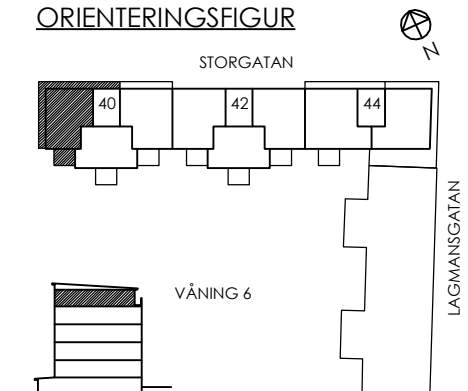

FÖRKLARINGAR

K KYLSKÅP	TM TVÄTMASKIN
F FRY	TT TORKTUMLARE
MIC MICRO I HÖGSKÅP	G GARDEROB
(DM) DISKMASKIN	L LINNESKÅP
[ST] STÄDSKÅP	↔ SKJUTDÖRRAR

SKALA 1:100

ORIENTERINGSFIGUR

Reservation för eventuella ändringar och ytavvikelser