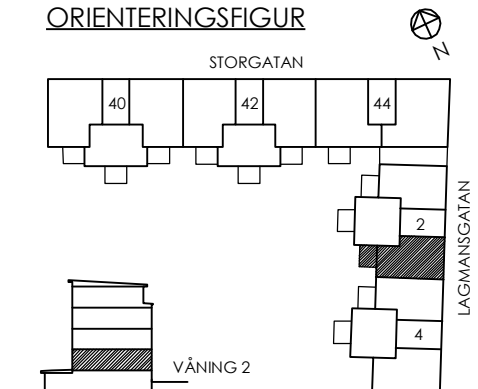

FÖRKLARINGAR

K	KYLSKÅP	TM	TVÄTMASKIN
F	FRYS	TT	TORKTUMLARE
MIC	MICRO I HÖGSKÅP	G	GARDEROB
(DM)	DISKMASKIN	L	LINNESKÅP
ST	STÄDSKÅP	↔	SKJUTDÖRRAR

SKALA 1:100

ORIENTERINGSFIGUR

Reservation för eventuella ändringar och ytavvikelser