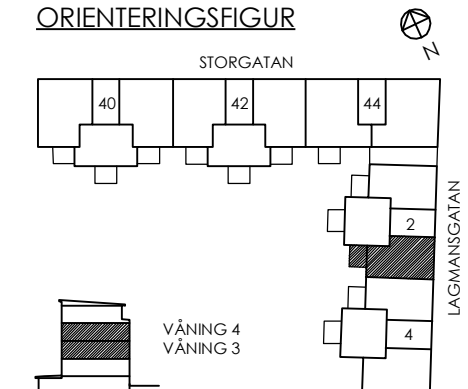

FÖRKLARINGAR

K	KYLSKÅP	TM	TVÄTMASKIN
F	FRYS	TT	TORKTUMLARE
MIC	MICRO I HÖGSKÅP	G	GARDEROB
(DM)	DISKMASKIN	L	LINNESKÅP
ST	STÄDSKÅP	↔	SKJUTDÖRRAR

SKALA 1:100

ORIENTERINGSFIGUR

Reservation för eventuella ändringar och ytavvikelser