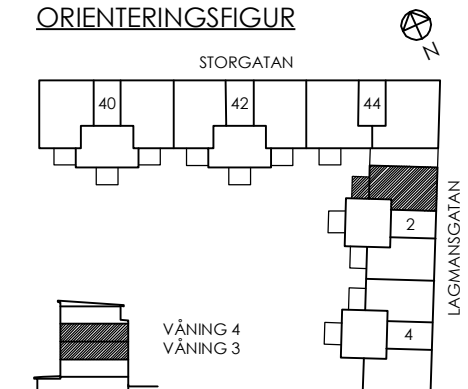

FÖRKLARINGAR

K KYLSKÅP	TM TVÄTMASKIN
F FRY	TT TORKTUMLARE
MIC MICRO I HÖGSKÅP	G GARDEROB
(DM) DISKMASKIN	L LINNESKÅP
ST STÄDSKÅP	↔ SKJUTDÖRRAR

SKALA 1:100

ORIENTERINGSFIGUR

Reservation för eventuella ändringar och ytavvikelser