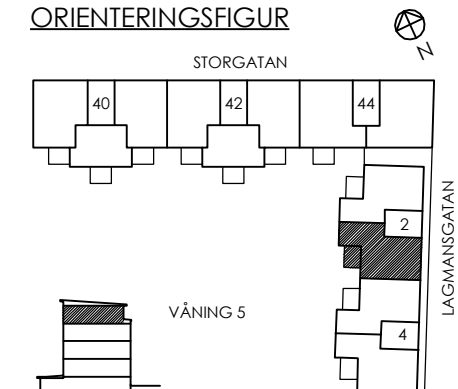

FÖRKLARINGAR

K KYLSKÅP	TM TVÄTMASKIN
F FRY	TT TORKTUMLARE
MIC MICRO I HÖGSKÅP	G GARDEROB
(DM) DISKMASKIN	L LINNESKÅP
ST STÄDSKÅP	↔ SKJUTDÖRRAR

SKALA 1:100

ORIENTERINGSFIGUR

Reservation för eventuella ändringar och ytavvikelser