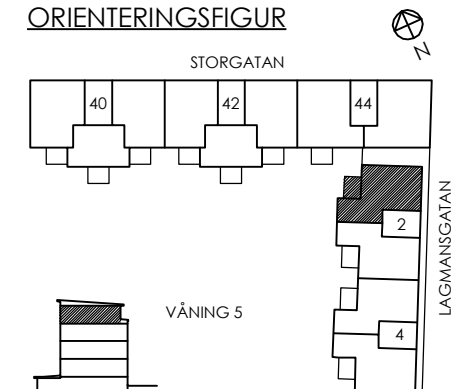

ORIENTERINGSFIGUR

Reservation för eventuella ändringar och ytavvikelser