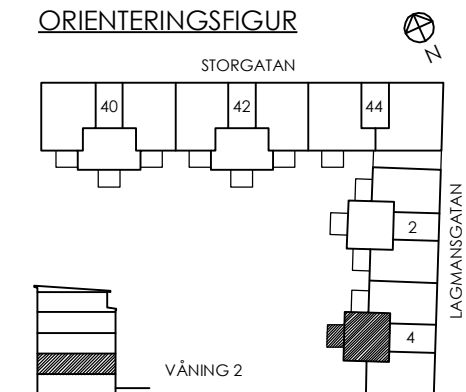

FÖRKLARINGAR

K KYLSKÅP	TM TVÄTMASKIN
F FRY	TT TORKTUMLARE
MIC MICRO I HÖGSKÅP	G GARDEROB
(DM) DISKMASKIN	L LINNESKÅP
ST STÄDSKÅP	↔ SKJUTDÖRRAR

SKALA 1:100

ORIENTERINGSFIGUR

Reservation för eventuella ändringar och ytavvikelser