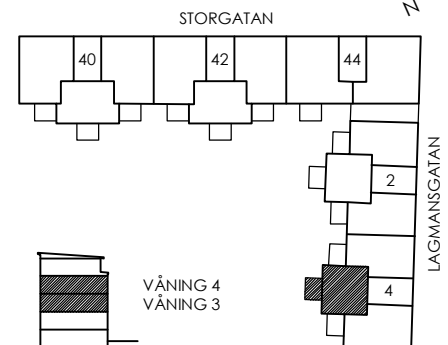

FÖRKLARINGAR

K KYLSKÅP	TM TVÄTMASKIN
F FRY	TT TORKTUMLARE
MIC MICRO I HÖGSKÅP	G GARDEROB
(DM) DISKMASKIN	L LINNESKÅP
ST STÄDSKÅP	↔ SKJUTDÖRRAR

SKALA 1:100

ORIENTERINGSFIGUR

Reservation för eventuella ändringar och ytavvikelser