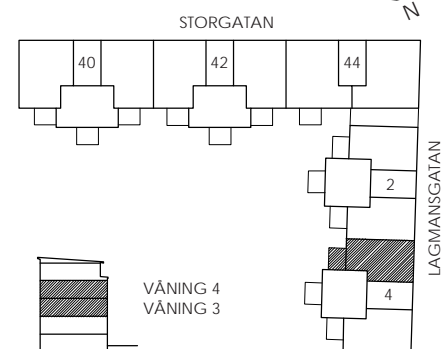

FÖRKLARINGAR

| | |
|----------------------------|-----------------------|
| K KYLSKÅP | TM TVÄTTMASKIN |
| F FRYS | TT TORKTUMLARE |
| MIC MICRO I HOGSKÅP | G GARDEROB |
| (DM) DISKMASKIN | L LINNESKÅP |
| ST STÄDSKÅP | ↔ SKJUTDÖRRAR |

SKALA 1:100

ORIENTERINGSFIGUR

Reservation för eventuella ändringar och ytavvikelser