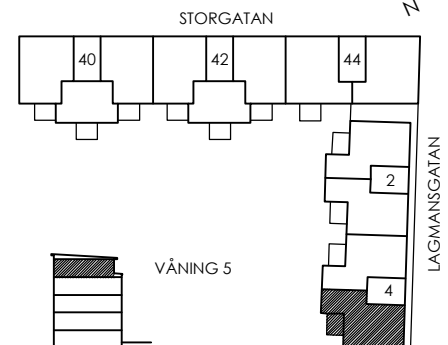

ORIENTERINGSFIGUR

Reservation för eventuella ändringar och ytavvikelser