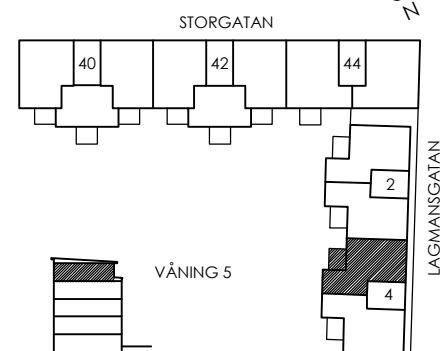

FÖRKLARINGAR

K KYLSKÅP	TM TVÄTMASKIN
F FRY	TT TORKTUMLARE
MIC MICRO I HÖGSKÅP	G GARDEROB
(DM) DISKMASKIN	L LINNESKÅP
ST STÄDSKÅP	↔ SKJUTDÖRRAR

SKALA 1:100

ORIENTERINGSFIGUR

Reservation för eventuella ändringar och ytavvikelser